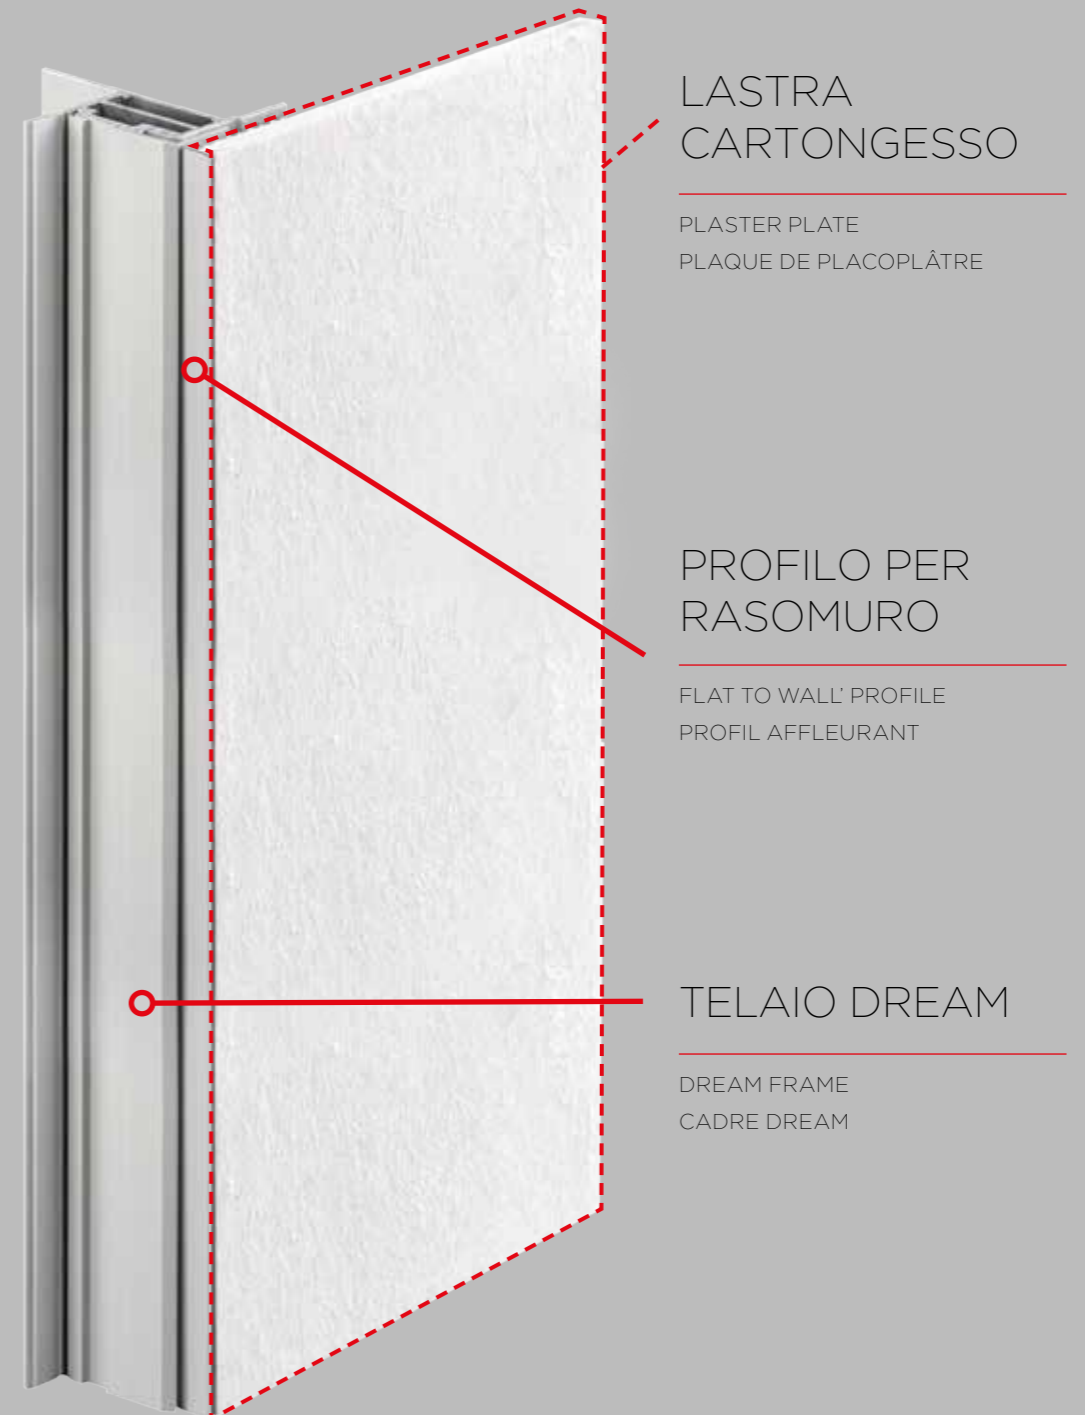

VERSIONE RASO MURO

FLAT TO WALL MODEL VERSION RASO MURO/AFFLEURANTE

CON L'APPOSITO PROFILO AD "L" IN ALLUMINIO E' POSSIBILE TRASFORMARE DREAM
IN UNA PORTA RASO MURO SUL LATO INTERNO, MANTENENDO, SE NECESSARIO,
ALL'ESTERNO UNA FINITURA DIFFERENTE.

LA STRA
CARTONGESSO

PLASTER PLATE
PLAQUE DE PLACOPLÂTRE

LA STRA
CARTONGESSO

PLASTER PLATE
PLAQUE DE PLACOPLÂTRE

PROFILO PER
RASOMURO

FLAT TO WALL' PROFILE
PROFIL AFFLEURANT

TELAIO DREAM

DREAM FRAME
CADRE DREAM