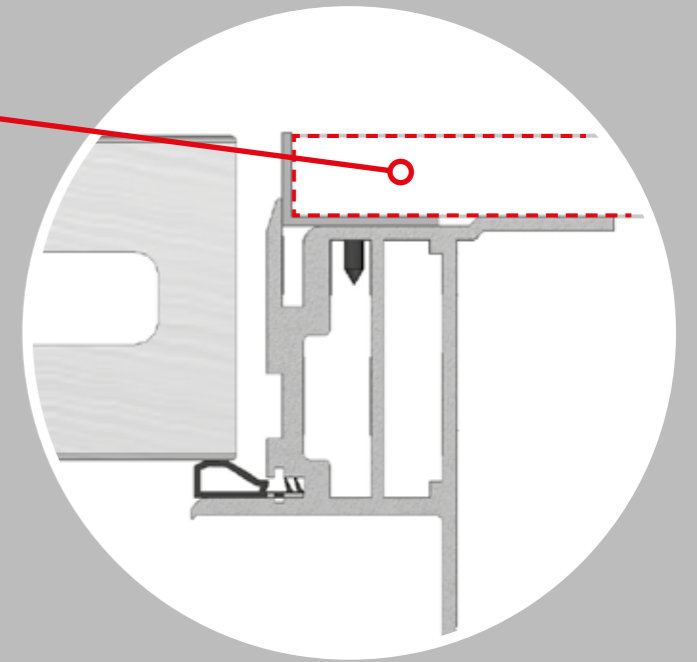

WITH THE APPOSITE ALUMINIUM L PROFILE IT'S POSSIBLE TRANSFORM THE DREAM DOOR IN A FLAT TO WALL DOOR
ON THE INTERNAL SIDE, MAINTAINING (IF NECESSARY) A DIFFERENT FINISHING ON THE EXTERNAL SIDE.

AVEC LE PROFIL ALUMINIUM SPECIAL EN L, IL EST POSSIBLE DE TRANSFORMER LA PORTE DREAM EN UNE PORTE
AFFLEURANTE SUR LE CÔTE INTÉRIEUR, EN CONSERVANT (SI NECESSAIRE) A L'EXTÉRIEUR UNE FINITION DIFFÉRENTE.

LA STRA
CARTONGESSO

PLASTER PLATE
PLAQUE DE PLACOPLÂTRE