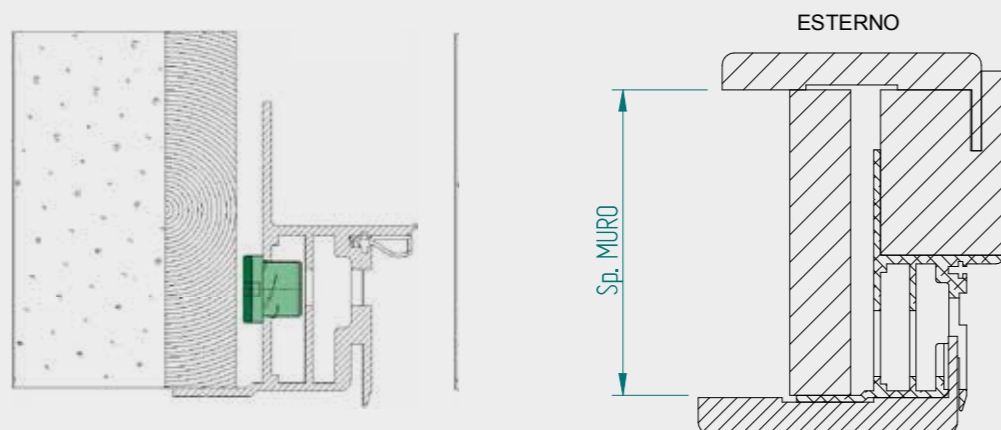

INGOMBRI TECNICI

TECHNICAL SIZES

ENCOMBREMENTS TECHNIQUES

CERTIFICAZIONI

CERTIFICATES

CERTIFICATION

DREAM TUTELA LA VOSTRA PRIVACY ISOLANDO L'AMBIENTE CON UN VALORE CERTIFICATO DI 33 dB, SOSTANZIALMENTE PARI AL DOPPIO DI UNA PORTA PER INTERNI TRADIZIONALE.