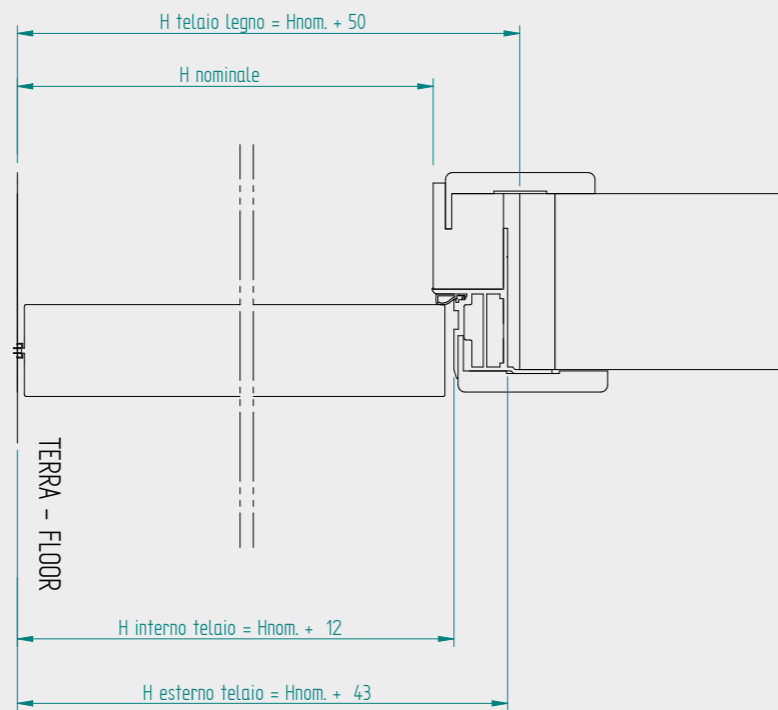

INGOMBRI TECNICI

TECHNICAL SIZES

ENCOMBREMENTS TECHNIQUES

CERTIFICAZIONI

CERTIFICATES

CERTIFICATION

DREAM TUTELA LA VOSTRA PRIVACY ISOLANDO L'AMBIENTE CON UN VALORE CERTIFICATO DI 33 dB, SOSTANZIALMENTE PARI AL DOPPIO DI UNA PORTA PER INTERNI TRADIZIONALE.