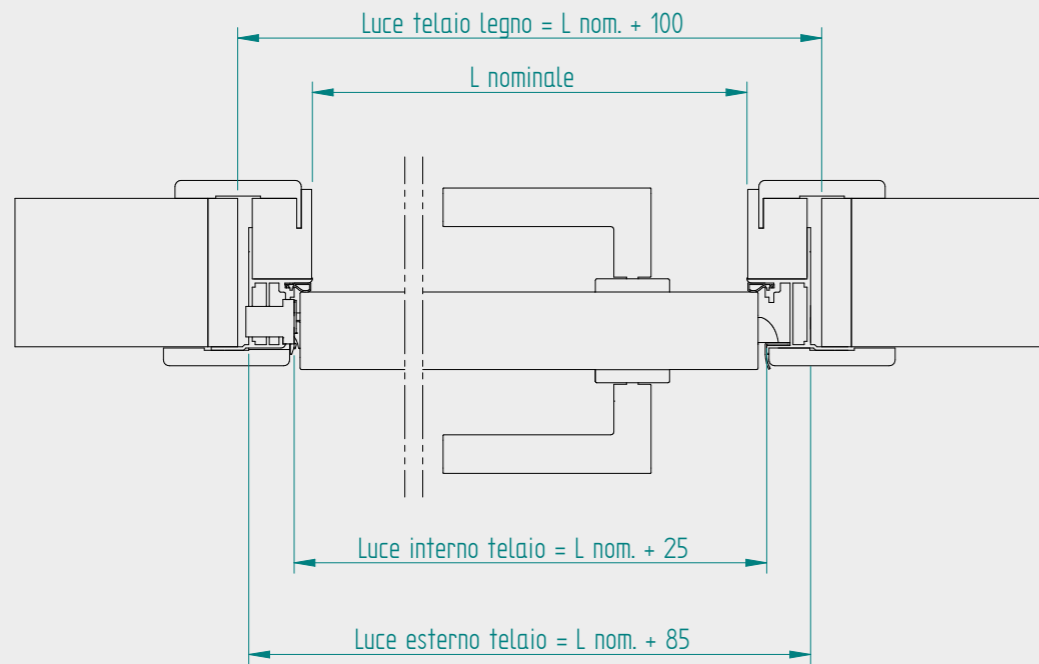

WITH THE APPOSITE ALUMINIUM L PROFILE IT'S POSSIBLE TRANSFORM THE DREAM DOOR IN A FLAT TO WALL DOOR
ON THE INTERNAL SIDE, MAINTAINING (IF NECESSARY) A DIFFERENT FINISHING ON THE EXTERNAL SIDE.

AVEC LE PROFIL ALUMINIUM SPECIAL EN L, IL EST POSSIBLE DE TRANSFORMER LA PORTE DREAM EN UNE PORTE
AFFLEURANTE SUR LE CÔTE INTÉRIEUR, EN CONSERVANT (SI NECESSAIRE) A L'EXTÉRIEUR UNE FINITION DIFFÉRENTE.

LA STRA
CARTONGESSO

PLASTER PLATE
PLAQUE DE PLACOPLÂTRE

LA STRA
CARTONGESSO

PLASTER PLATE
PLAQUE DE PLACOPLÂTRE

PROFILO PER
RASOMURO

FLAT TO WALL' PROFILE
PROFIL AFFLEURANT

TELAIO DREAM

DREAM FRAME
CADRE DREAM

INGOMBRI TECNICI

TECHNICAL SIZES

ENCOMBREMENTS TECHNIQUES

CERTIFICAZIONI

CERTIFICATES

CERTIFICATION

DREAM TUTELA LA VOSTRA PRIVACY ISOLANDO L'AMBIENTE CON UN VALORE CERTIFICATO DI 33 dB, SOSTANZIALMENTE PARI AL DOPPIO DI UNA PORTA PER INTERNI TRADIZIONALE.